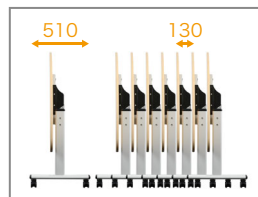

# 組み合わせテーブル (Qwalk-JF)

コンパクトサイズのアクティブラーニング向け組み合わせデスク登場  
天板フラップ式でコンパクトに収納可能。

組み合わせテーブル活用イメージ (1台から最大4台まで組み合わせ可能です)

### ■省スペーススタッキング

コンパクトに収納できる (※スタックピッチ 130mm)